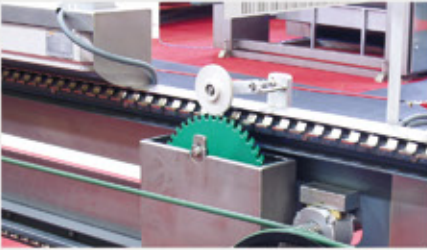

Kenar Kolalama Sistemi

Bu sistem kumaşın kenarını kolaylayıp, kumaş kenarının kıvrılmasını önlemektedir.

Selvedge Gumming System

This system applies gum to selvedge to avoid curling on the fabric.