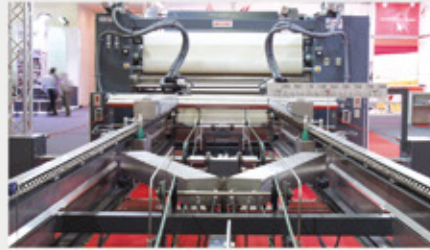

Makine isteğe bağlı olarak farklı genişlikte de üretilebilmektedir. / Machine is also available in different widths upon request.

Kenar Kolalama Sistemi

Bu sistem kumaşın kenarını kolaylayıp, kumaş kenarının kıvrılmasını önlemektedir.

Selvedge Gumming System

This system applies gum to selvedge to avoid curling on the fabric.

Kenar Kurutma Sistemi

Bu sistem kumaş kenarında kolayı kurutur ve kumaş kenarının kesilmesi için hazırlık yapmaktadır.